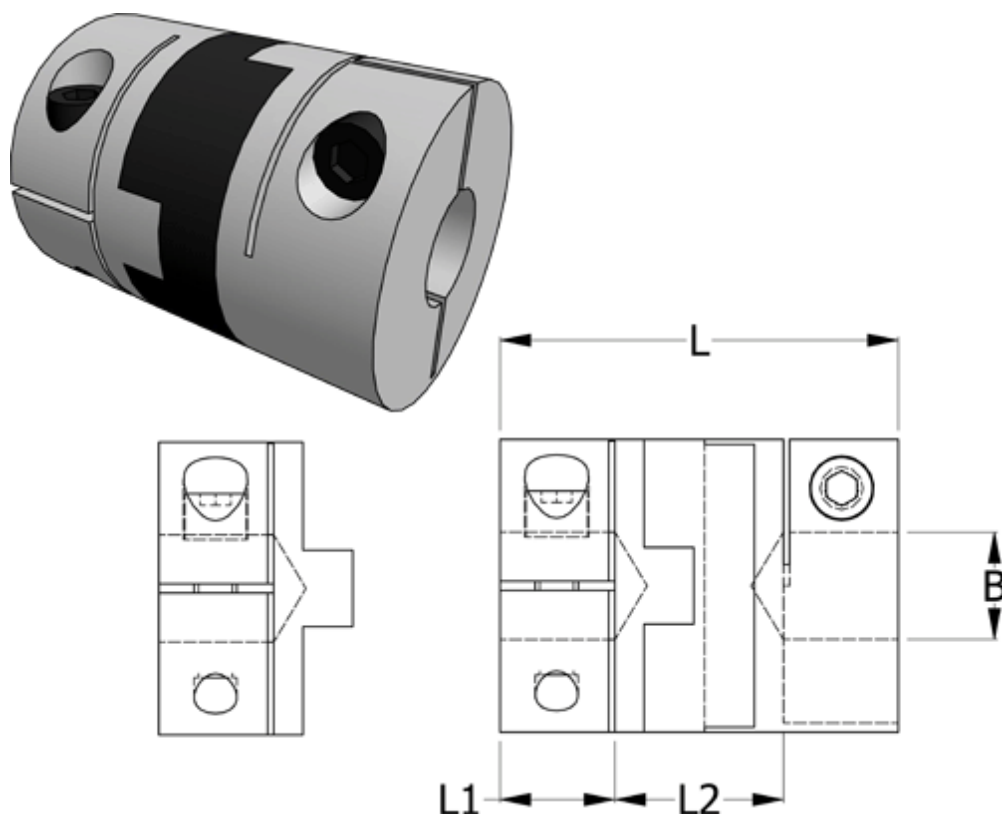

Article number: 33212344148

Description: Oldham coupling hub 234.41.48 ALU
with clamp hub, bore 20 mm

Measures

B1 = 20

D = 41.3

L = 50.8

L1 = 16.7

L2 = 17.4

Note: Overnævnte varenr. er kun for et koblingsnav. Der går 2 koblingsnav og 1 element til 1 komplet kobling

Screw = M4

Torque (Nm) = 17